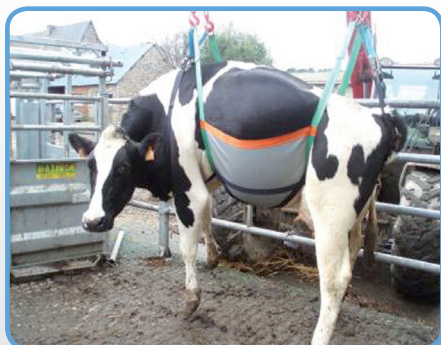

Harnais de transport et de maintien pour la rééducation

Jusqu'à
1000 kg

Pour le bien-être de vos animaux :

- je suis l'indispensable dans vos élevages
- je transporte votre bovin en toute sécurité et je m'adapte à l'ergonomie de l'animal.
- je peux maintenir votre bête le temps de la rééducation.

Adoptez-moi !

Réf : AR00033

Harnais de soutien

Jusqu'à
800 kg

Je suis le partenaire idéal pour vous accompagner lors d'une intervention (césarienne)

Travaillez en toute sécurité !

Réf : AR00031

Harnais pour gros bovins

de 800 à
1800 kg

- Lever
- Transporter
- Maintenir
- Rééduquer

Réf : AR00030

Je suis le plus robuste de la gamme **UP COW**, je peux maintenir votre bovin lors d'une intervention ou lors d'une rééducation, je peux transporter l'animal avec les sangles adaptables en toute sécurité. **Idéal pour un achat groupé.**